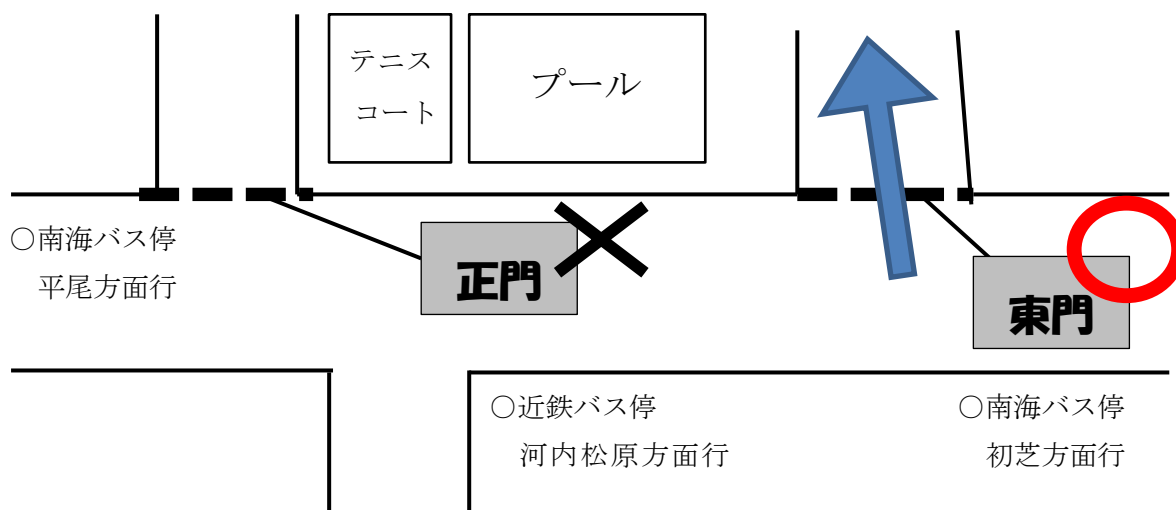

H29 農芸祭開催のお知らせ

本年度も、農芸祭を開催します。多くの方々のご来校を心よりお待ちしております！

日 程

11月12日（日） 9：30～15：00

☆以下の点にご注意ください！

- ・本年度より、9：30までの整列は従来の正門ではなく、東門のみとなります。

- ・車でのご来校はお断りしております。
- ・ペット同伴・キャリーケースを持ち込んでの入場をご遠慮ください。
- ・校地内での喫煙は、くれぐれもご遠慮ください。
- ・二輪車でご来校される方は、必ず校地内に入る前に降車していただき、押して入場してください。（お帰り際も、校地内でお乗りにならぬようお願い致します。）