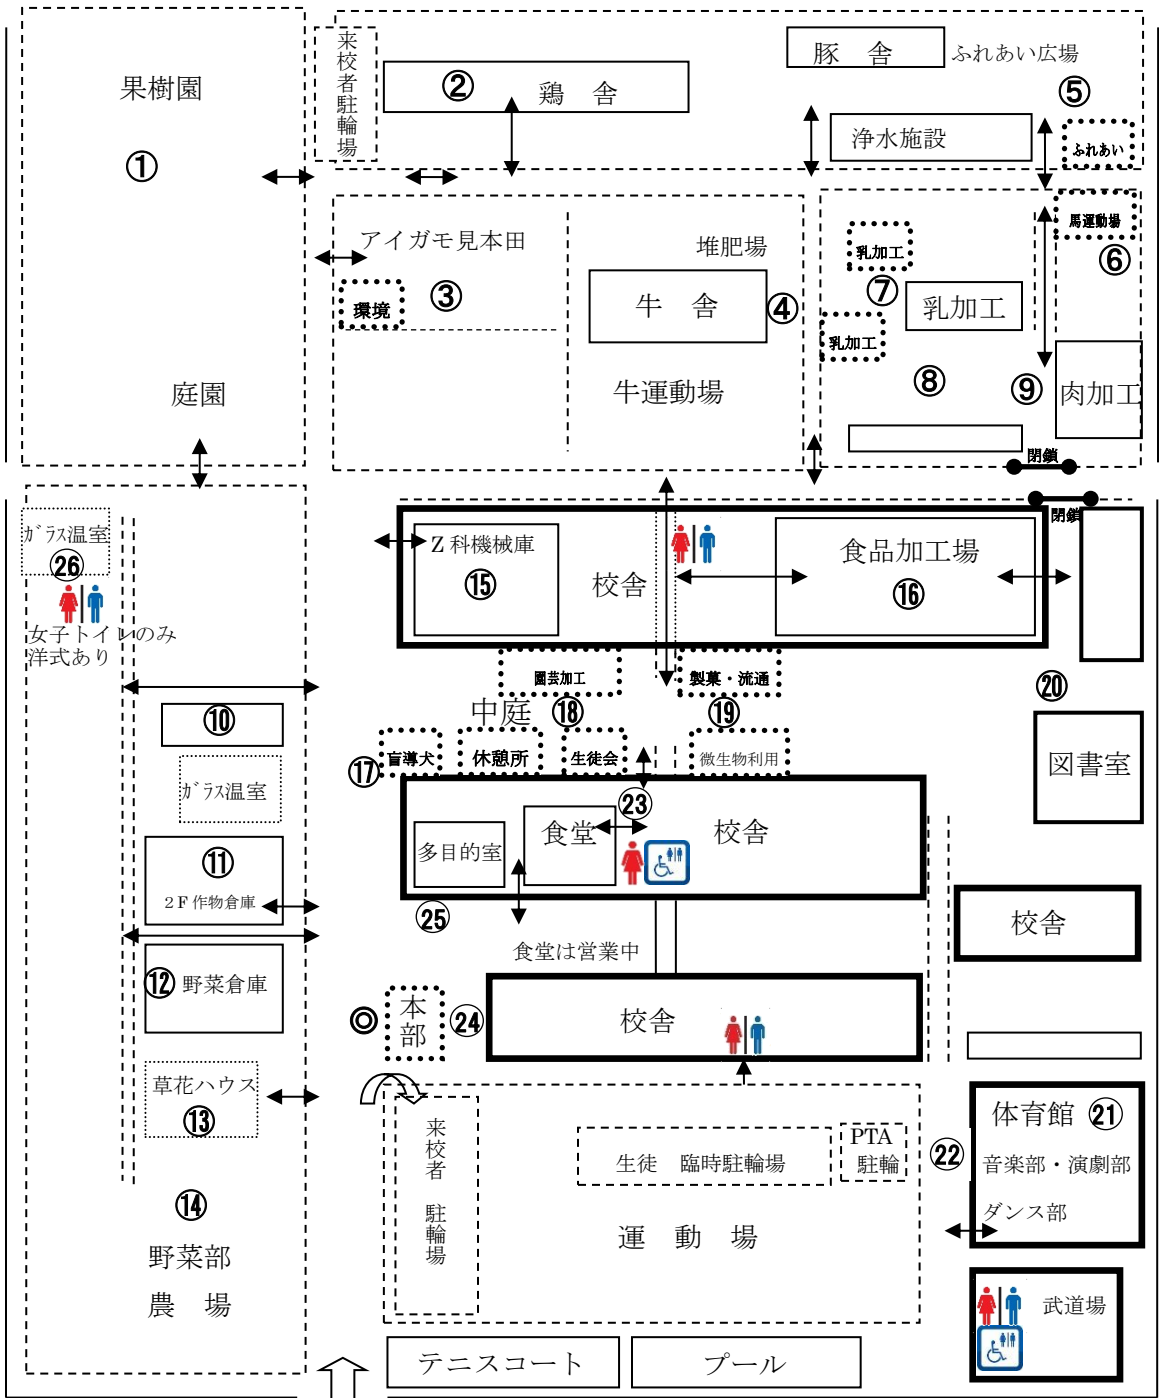

# 農芸祭 見取り図

トイレ 女子用のみ  
 障がい者用トイレ

畑 果樹園

○ 南海バス停  
平尾方面

バス通り

信号

○ 近鉄バス停  
河内松原方面

○ 南海バス停  
初芝方面