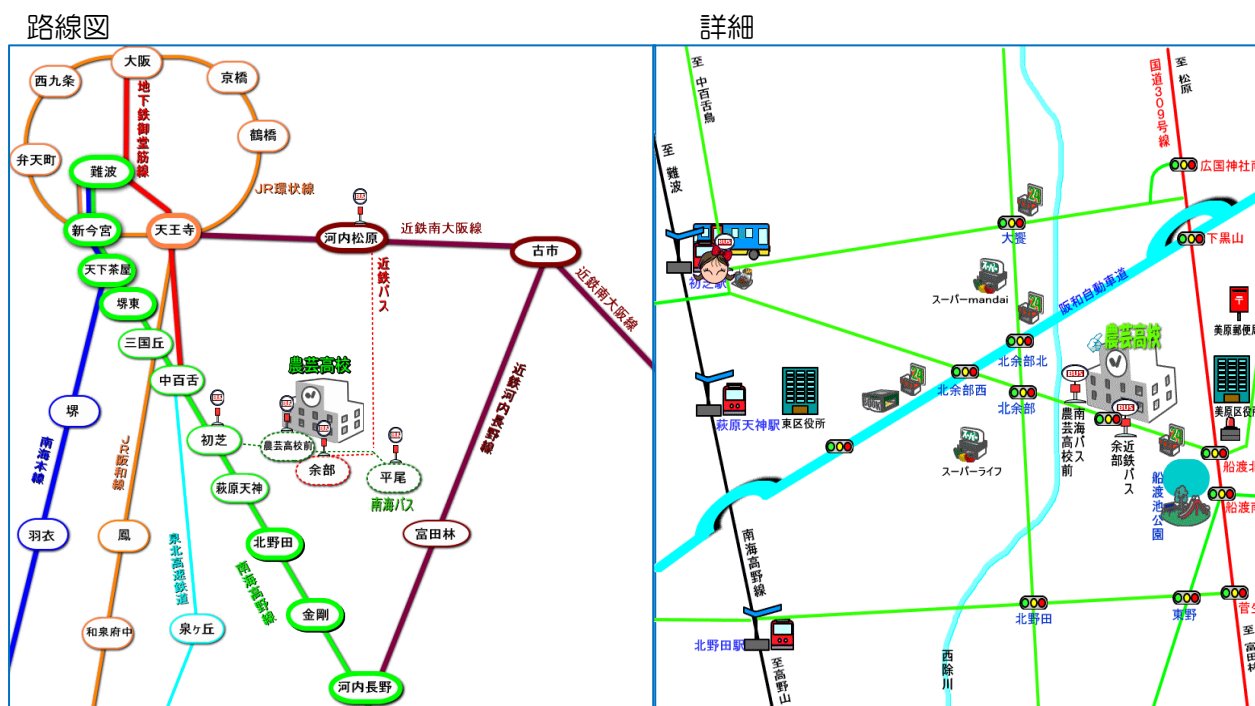

最終学校説明会

- 1 日時 平成 29 年 2 月 25 日（土） 10:30～12:00 頃
- 2 集合 農芸高校 みのりホール（中棟 3F）
- 3 内容
 - ①学校概要説明（20 分程度）
 - ・学科説明
 - ・学校生活
 - ・進路状況
 - ・選抜状況
 - ②施設見学（60 分程度）
- 4 申込み 不要（希望される方は、直接お越しください。）

最寄駅 <南海>高野線 初芝駅下車 <南海バス> 初芝駅前～平尾行 農芸高校前下車
 <近鉄>南大阪線 河内松原駅下車 <近鉄バス> 松原駅前～余部 余部下車

大阪府立農芸高等学校
 住所 大阪府堺市美原区北余部 595-1
 電話 072-361-0581
 HP <http://osaka-nougei.ed.jp/>