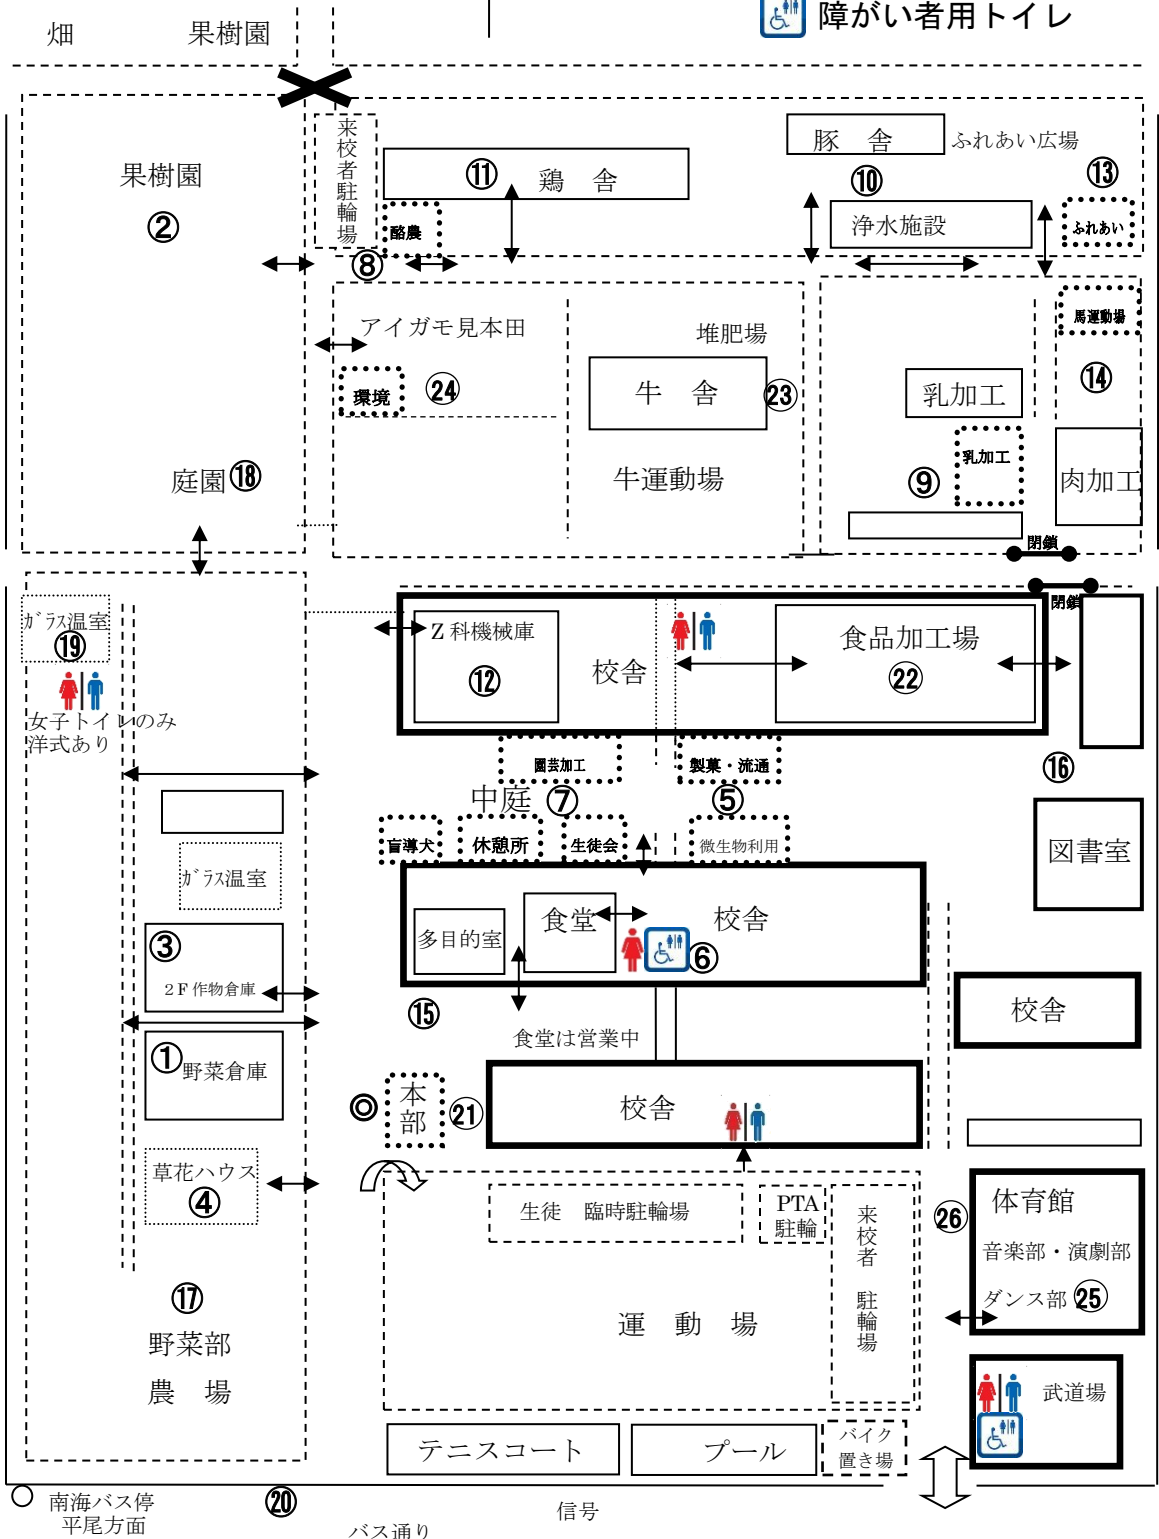

農芸祭 案内図

トイレ 女子用のみ
 障がい者用トイレ

○ 南海バス停 平尾方面

20

バス通り

信号

○ 近鉄バス停 河内松原方面

JA

○ 南海バス停 初芝方面