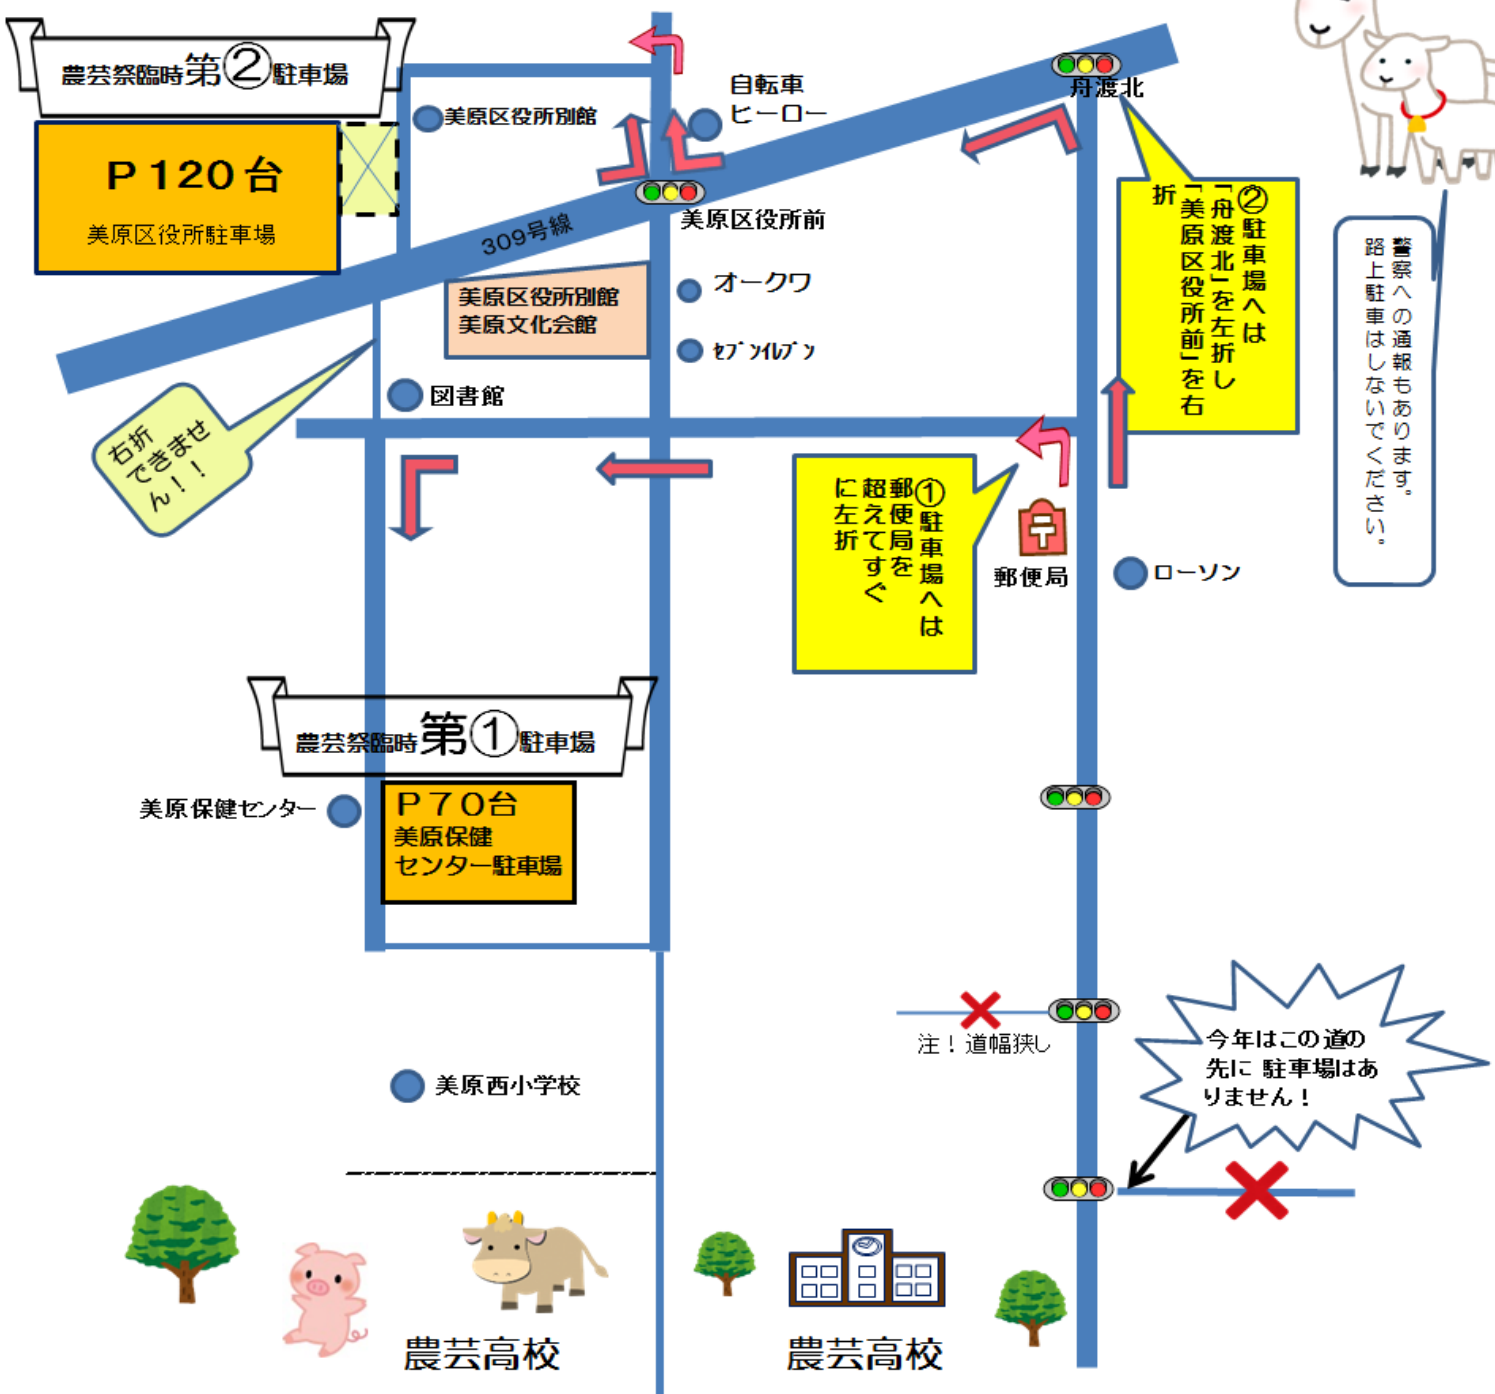

H30 年度 農芸祭の駐車場について

本年度の農芸祭は、「みの池グラウンド」への駐車はできません。

公共交通機関での来校をお願いいたしておりますが、臨時として数ヶ所駐車場を確保できましたので、ご案内いたします。

周辺道路・店舗等への駐車は、地域の方々に多大なご迷惑をおかけするだけでなく、警察への通報もありますので、おやめください。

皆さまのご協力とご理解のほど、よろしく願いいたします。

大阪府立農芸高等学校長

平成30年度 農芸祭 臨時駐車場案内図

【お願い】 周辺の道路等に駐車されますと、地域の方々に多大な迷惑をおかけします。指定の駐車場以外への駐車は固くご遠慮下さい。また、駐車場内でのトラブルには対応いたしかねますのでご了承下さい。駐車場は午後4時30分に閉門しますので、農芸祭終了（午後3時）後、速やかに出車下さい。

- ①美原保健センター・・・美原区黒山782-11
 - ②美原区役所・・・堺市美原区黒山167-9
- ※各施設への電話連絡等は、厳禁です。