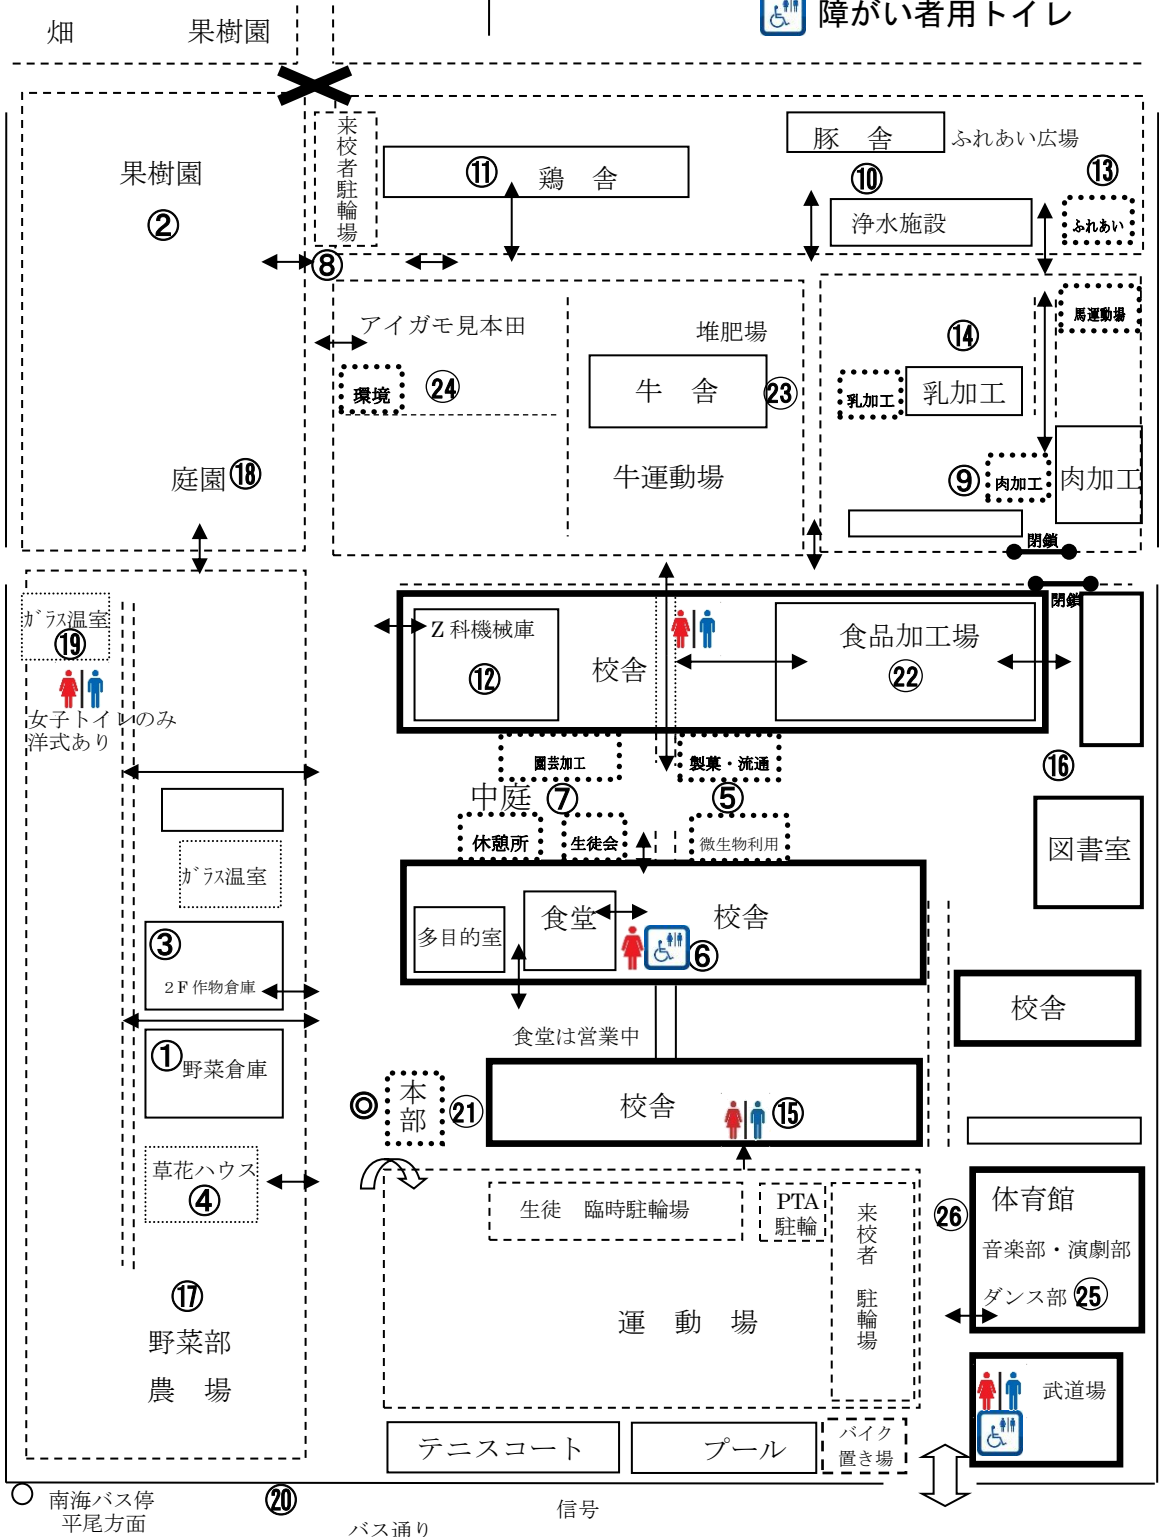

農芸祭 案内図

トイレ 女子用のみ
 障がい者用トイレ

○ 近鉄バス停 河内松原方面

○ 南海バス停 初芝方面