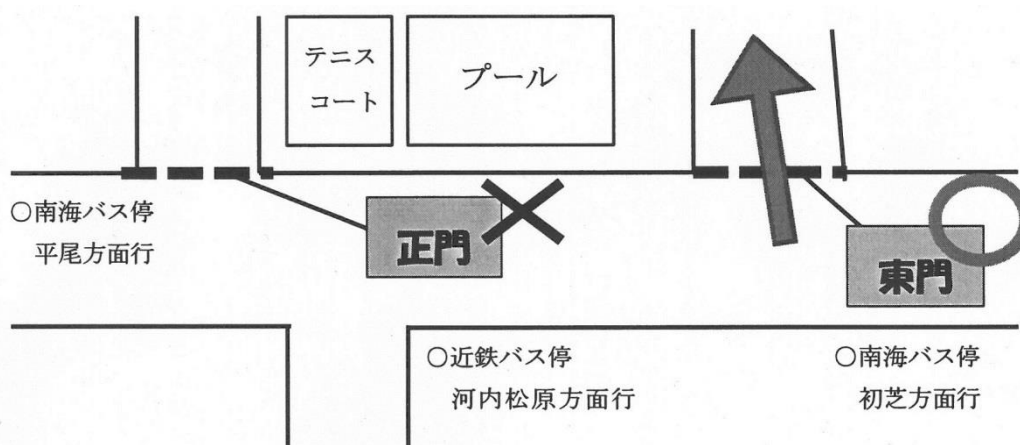

H30 農芸祭開催のお知らせ

本年度も農芸祭を開催します。
多くの方々のご来校を心よりお待ちしております。

日 程

11月11日（日） 9時30分～15時00分

★以下の点にご注意ください！★

- ・本年度は「みの池グラウンド」は駐車場ではありません。
- ・今年度も、9時30分までの整列は、正門ではなく東門のみとなります。

- ・できるだけ公共交通機関でご来校ください。
- ・ペット同伴、キャリーケースを持ち込んでの入場はできません。
- ・校地内での喫煙は、くれぐれもご遠慮ください。
- ・二輪車でご来校される方は、必ず校地内に入る前に降車していただき、押して入場してください。（お帰りの際も、校地内でお乗りにならないようお願いいたします。）