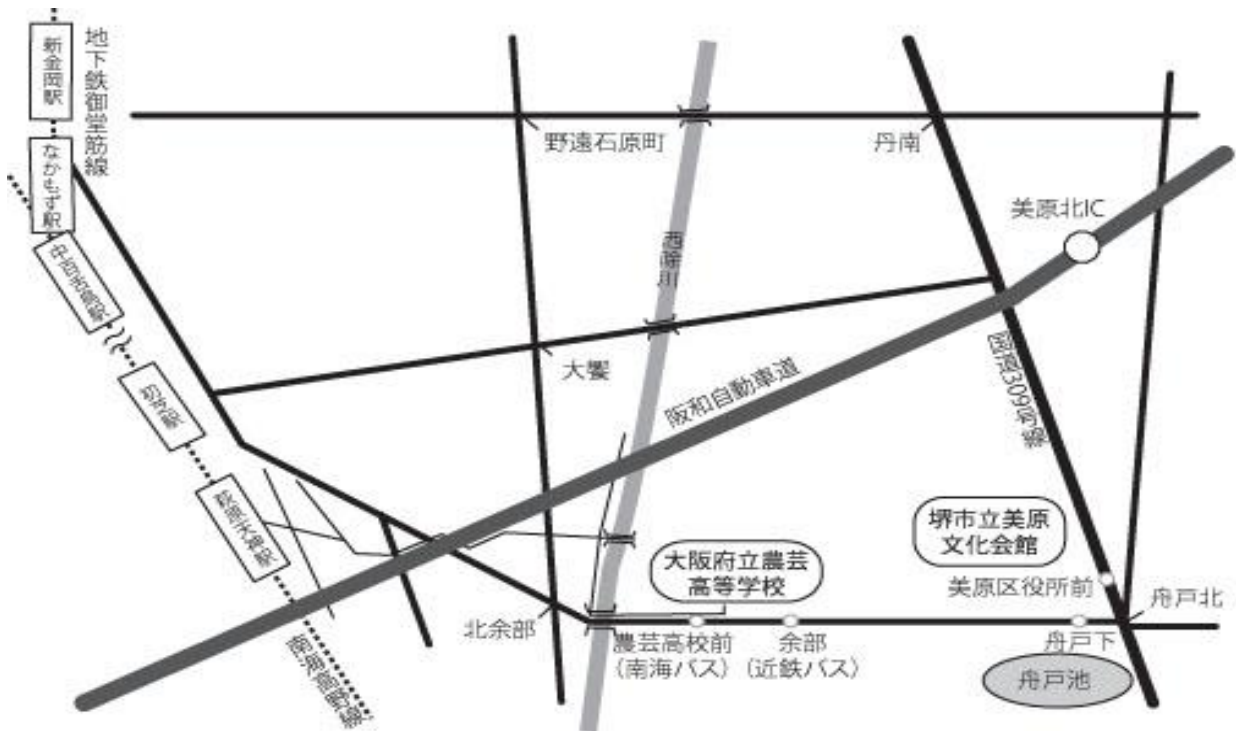

# 周辺地図

## 大阪府立農芸高等学校

【所在地】 587-0051 大阪府堺市美原区北余部 595-1  
 TEL 072-361-0581 FAX 072-361-0684  
 【URL】 <http://www.osaka-c.ed.jp/nogei/>

## 【交通】

・JR「大阪駅」から

・近鉄「大阪阿部野橋駅」から