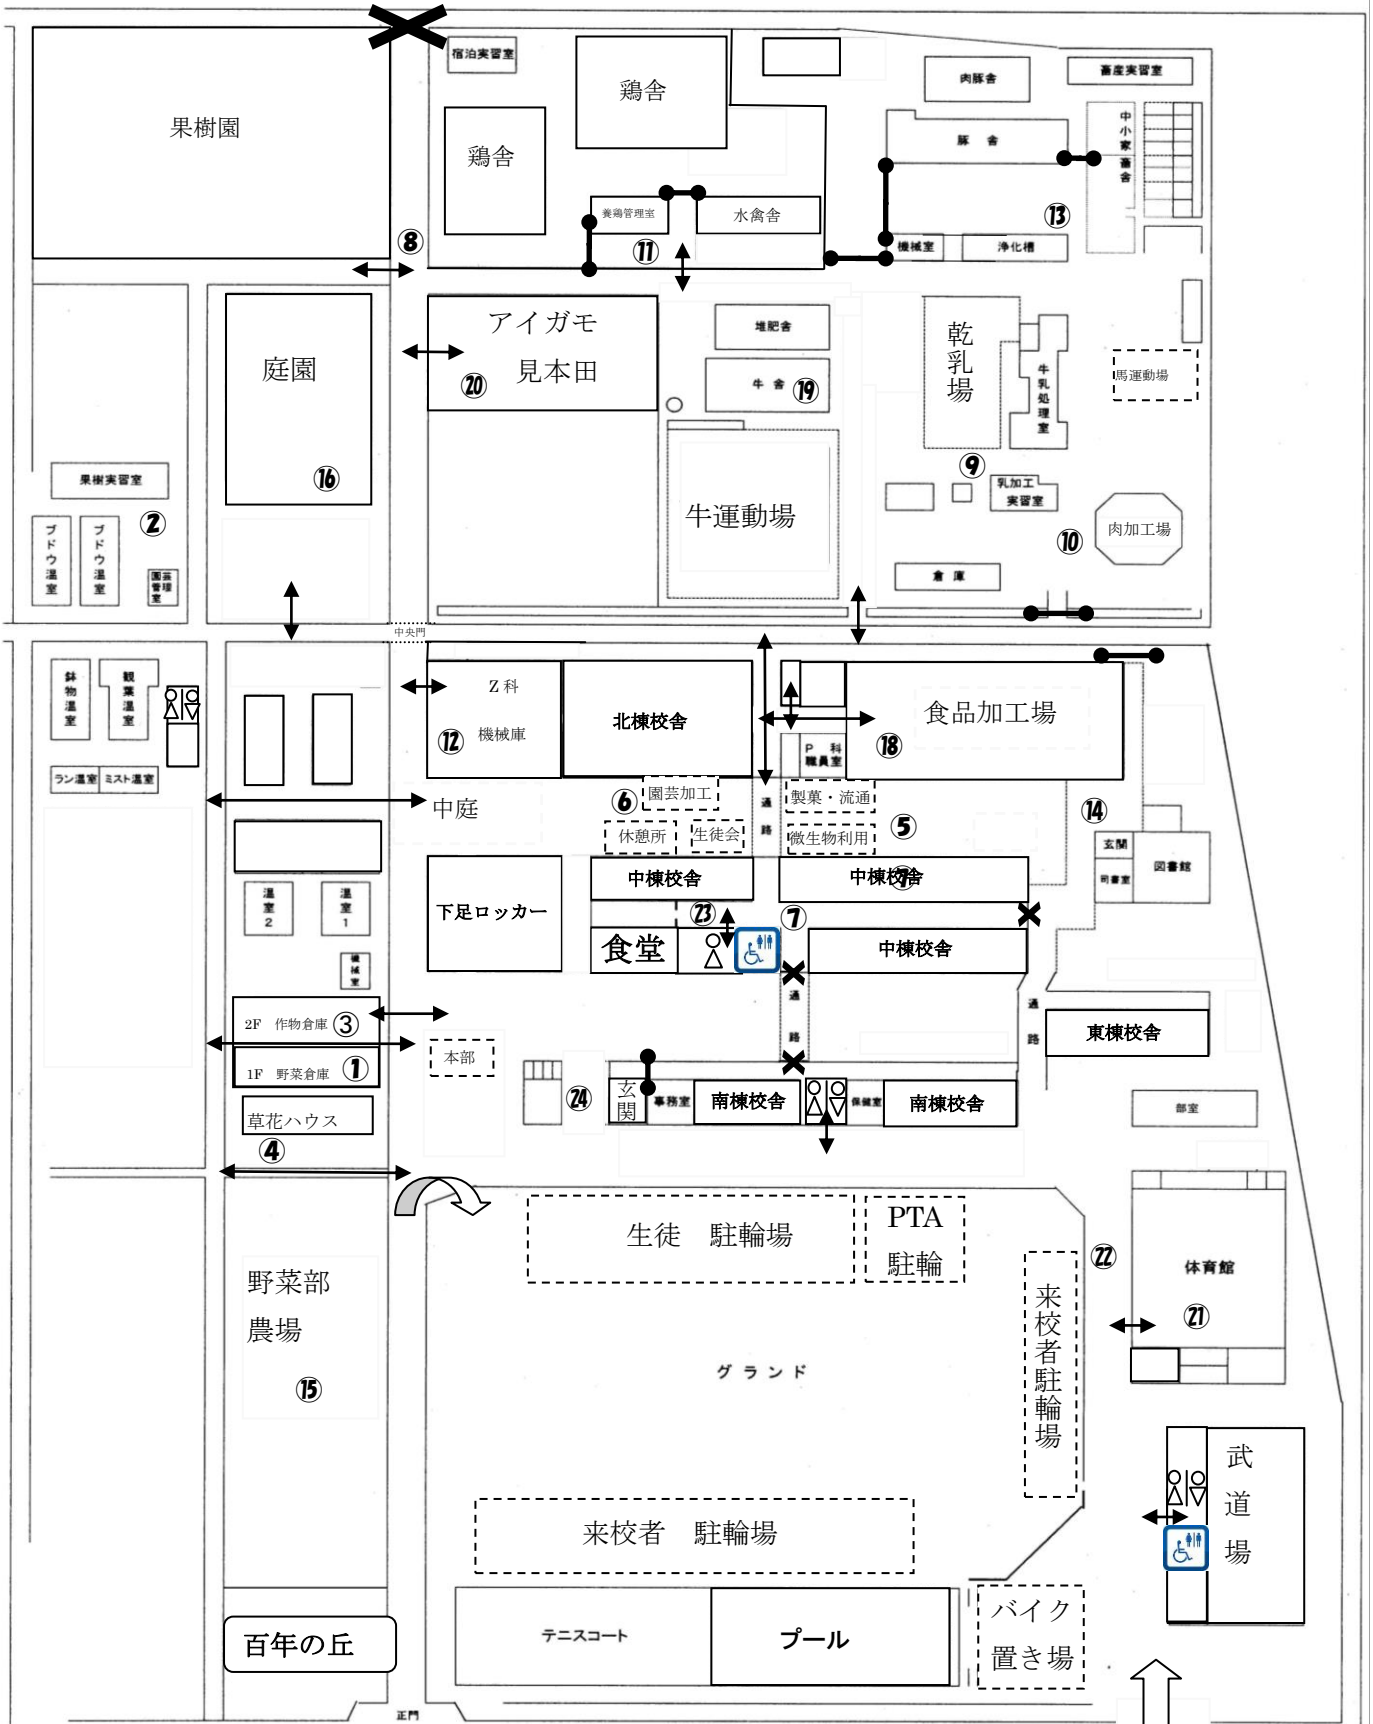

# R1 農芸祭 案内図

校舎配置図

●—● 閉鎖

♂ ♀ トイレ

♀ 女子用のみ

♿ 障がい者用トイレ

南海バス停  
初芝から降る

近鉄バス停  
松原から乗降口

東門

南海バス停  
初芝へ乗り口